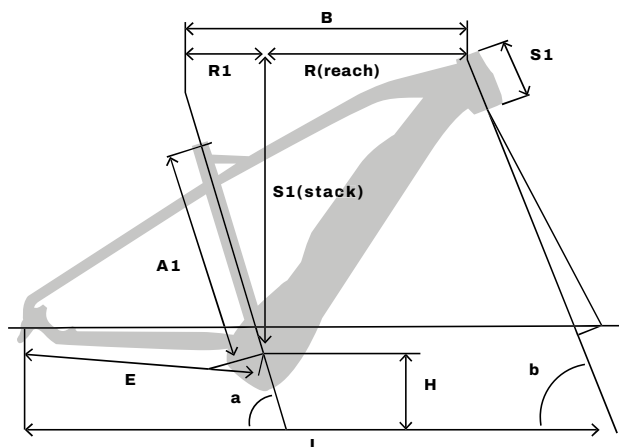

Fat Sport

Moteur	Brose T-Aju, Torque/Coppia: 70 Nm
Batterie	Fantic, Lithium Ion, 36 Volt, 630Wh
Display	Brose All Round
Cadre & Tailles	Aluminium, sizes: S - M - L
Fourche	RockShox Bluto, 120mm
Pédalier	Miranda
Groupe	Sram SX
Cassette	Sram SX Eagle 12V 11-50
Chaîne	Sram SX
Freins avant	Sram Level, 2P, Hydraulic Disc Brake, 200mm disc
Freins arrière	Sram Level, 2P, Hydraulic Disc Brake, 180mm disc
Pneus	Schwalbe Jumbo-Jim, 26 X 4"
Jantes & Rayons	Gipiemme 26"
Moyeux avt	Gipiemme thru axle 15mm
Moyeux arr	Gipiemme thru axle 12mm
Guidon	FSA Ø31,8 - 760m - Rise 15mm
Potence	FSA Logo - Ø31,8 - 60mm - Rise ±6°
Tige de selle	FSA Ø30.9
Selle	Selle Italia Model X Comfort superflow
Annotation	(*)

Mesures	S	M	L
A	410	450	490
B	584	605	630
E	490	490	490
H	324	324	324
H1	56	56	56
L	1175	1179	1187
R	406	418	422
R1	175	187,5	207,5
S	610	613	638
S1	120	120	145
a	74°	73°	72°
b	68°	68,5°	69°

(*)FANTIC MOTOR se réserve le droit de modifier les caractéristiques techniques énumérées, sans aucune obligation de préavis. Toutes les images sont incluses à des fins d'illustration. Les produits sont susceptibles d'être modifiés.